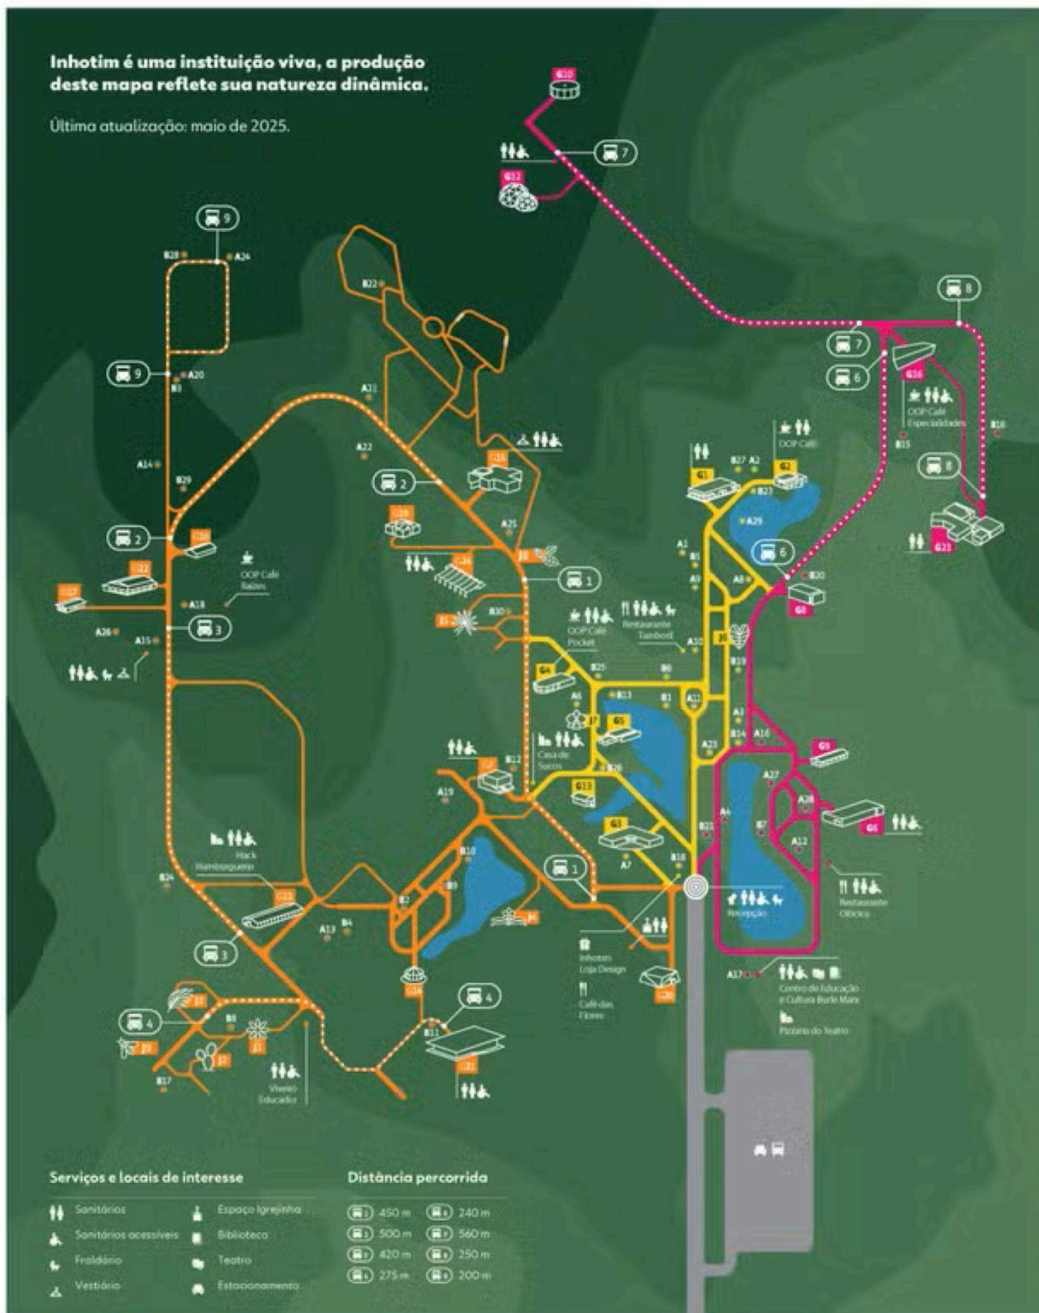

Inhotim é uma instituição viva, a produção deste mapa reflete sua natureza dinâmica.

Última atualização: maio de 2025.

Eixo Laranja

URUCUM E PIMENTA DO REINO

11 JARDIM DE TODOS OS SENTIDOS

OURIÇO-DO-MAR

12 JARDIM DESÉRTICO

PAU-BRASIL

13 JARDIM DE TRANSIÇÃO

AGAVE POLVO

B4 PERTO DA OBRA VIEWING MACHINE

CORIFA

B12 PERTO DA GALERIA ADRIANA VAREJÃO

Eixo Amarelo

ORQUÍDEAS

17 LARGO DAS ORQUÍDEAS

ROBELLINI PALM

A10 PERTO DO RESTAURANTE TAMBORIL

BROMÉLIA-IMPERIAL

A29 PERTO DA OBRA APENAS DEPOIS DA CHUVA

TAMBORIL

B1 ÁREA CENTRAL

PATA DE ELEFANTE

B6 ÁREA CENTRAL

Eixo Rosa

PAXIÚBA

B21 PERTO DA OBRA BISECTED TRIANGLE, INTERIOR CURVE